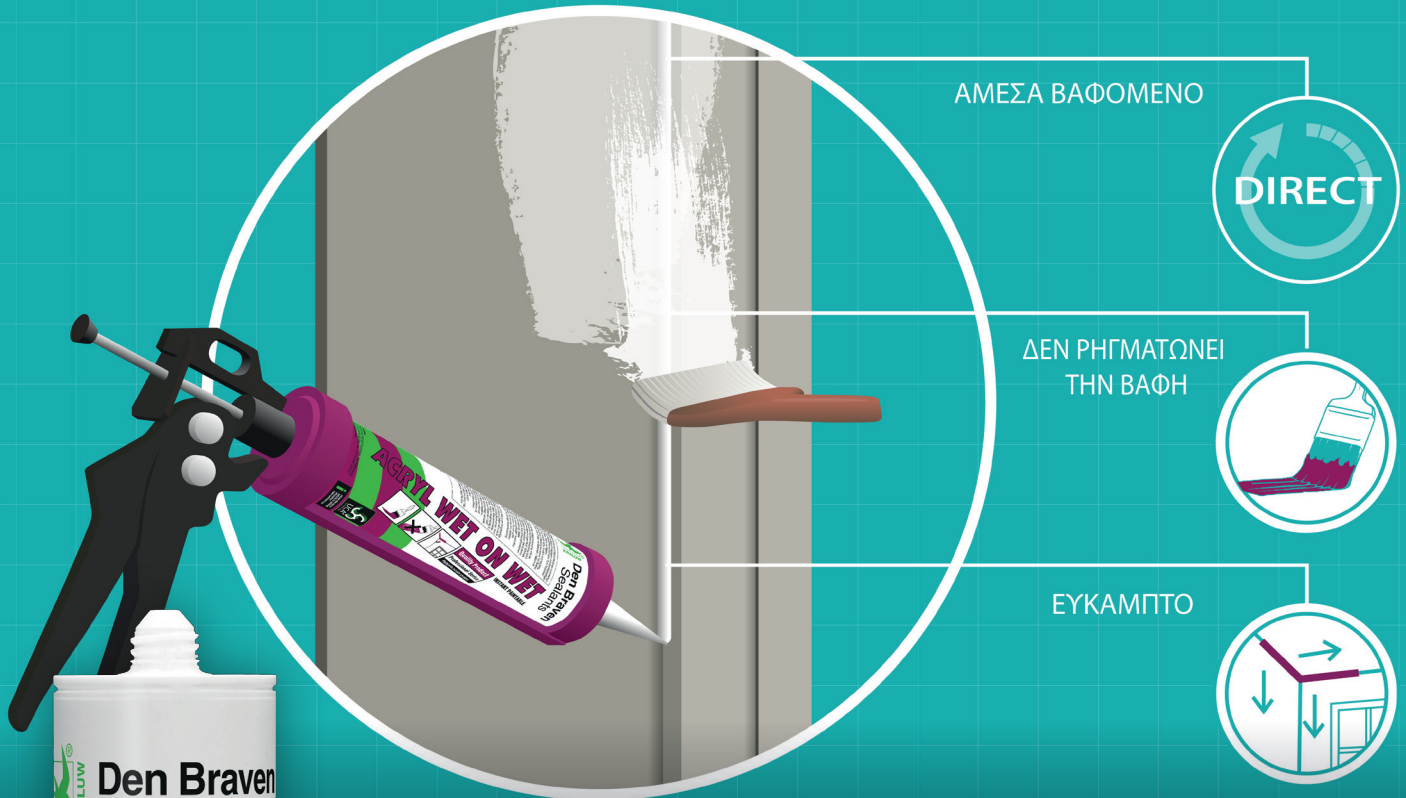

ΕΦΑΡΜΟΣΤΕ, ΒΑΨΤΕ, ΤΕΛΕΙΩΣΑΤΕ

Den Braven

ΑΜΕΣΑ ΒΑΦΟΜΕΝΟ

DIRECT

ΔΕΝ ΡΗΓΜΑΤΩΝΕΙ
ΤΗΝ ΒΑΦΗ

ΕΥΚΑΜΠΤΟ

Den Braven
Sealants

Acryl Wet on Wet

Μοναδικό ακρυλικό σφραγιστικό ειδικά σχεδιασμένο για να βάφεται αμέσως μετά την εφαρμογή του

- Άμεσα Βαφόμενο (Προτού Στεγνώσει)
- Δεν Αποχρωματίζει τη Βαφή
- Αποτρέπει τις Ρηγματώσεις της Βαφής
- Παραμένει Εύκαμπτο
- Εύκολο στη Χρήση
- Εξοικονομήστε Χρόνο και Χρήμα
- Για Εσωτερικές Εφαρμογές